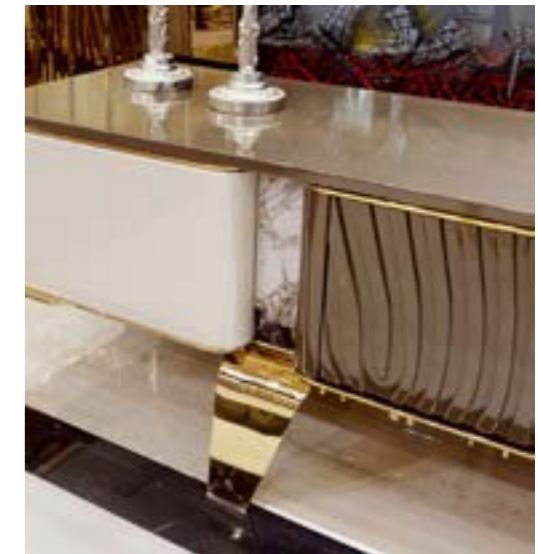

KEOPS

Sala da pranzo

	G/W	Y/H	D/D
PORTA TV	240	54	50